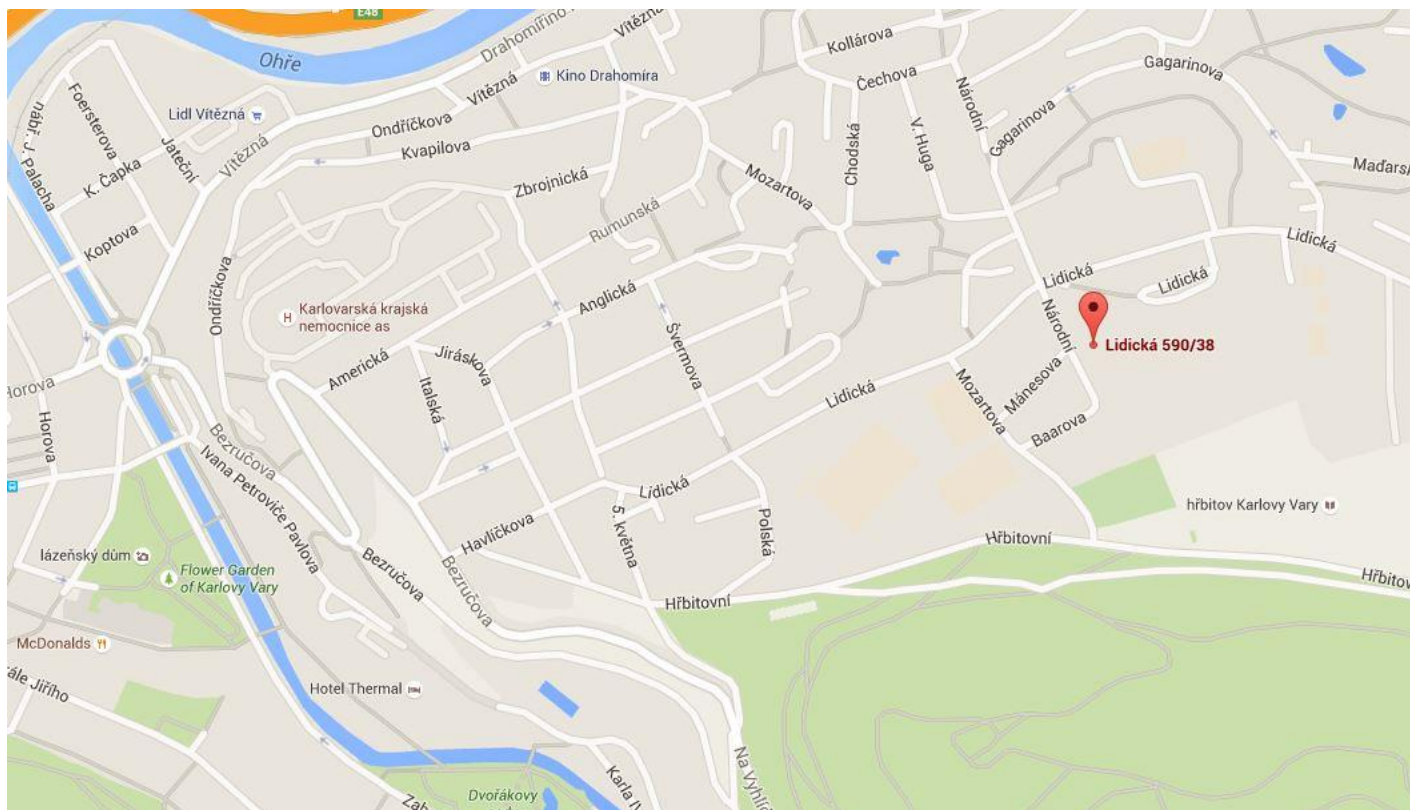

Doprava:  
MHD: Autobus č. 3 a 15 od Tržnice, zastávka Národní.  
Jízdní řád přikládáme, intervaly cca 10 min.

Linka 3			
Tržnice směr Národní (místo konání)	14,16	14,36	14,56
Národní směr Tržnice (cesta zpět)	18,29	18,59	19,31
Linka 15			
Tržnice směr Národní (místo konání)	14,07	14,27	14,47
Národní směr Tržnice (cesta zpět)	18,44	19,19	19,44

## Mapa – Domov mládeže Lidická 38